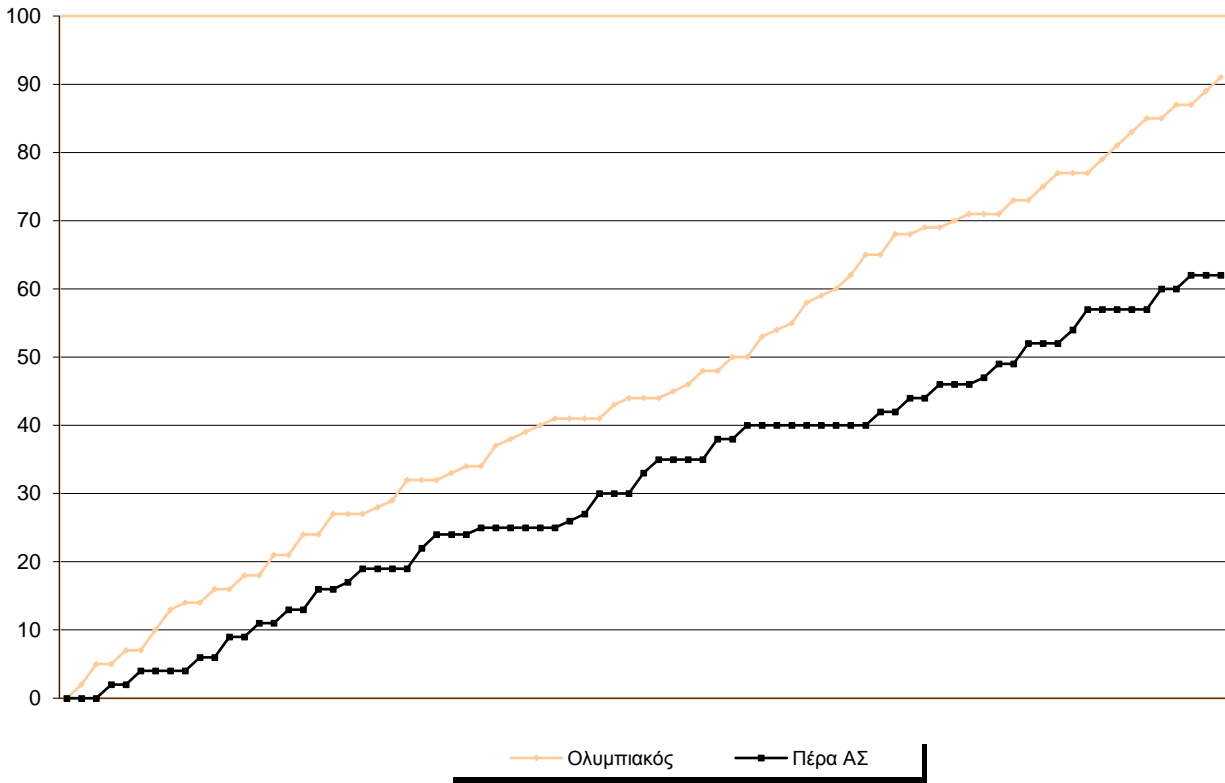

Starters - Subs ratio

Fastbreak Pts

Turnover Pts

Second Chance Pts

Possessions

Notes

Ο Ολυμπιακός είχε 92 κατοχές,
 εκ των οποίων κατέληξαν: 63 σε σουτ
 12 σε λάθος
 και 17 σε κερδ. φάουλ

GRAPHIC STATS

SCORE EVOLUTION

SCORE DIFFERENCE

LARGEST SCORING RUN

LARGEST LEAD