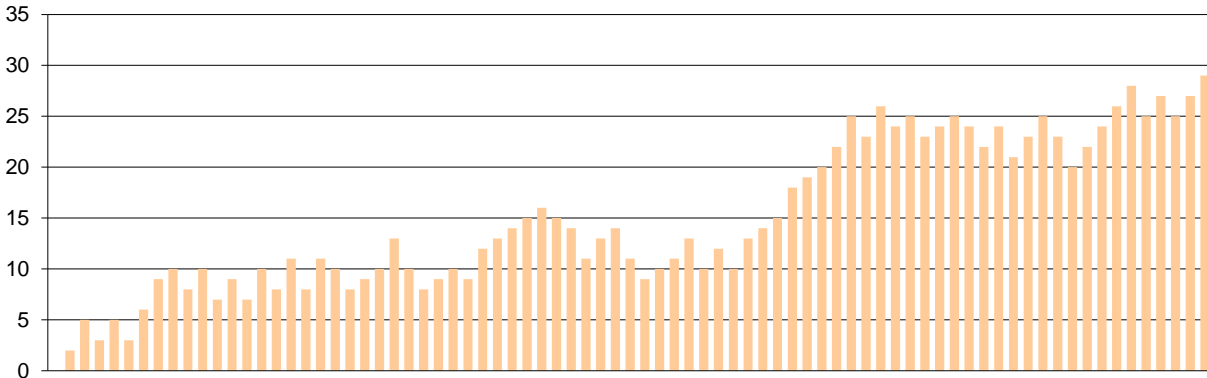

Starters - Subs ratio

Fastbreak Pts

Turnover Pts

Second Chance Pts

Possessions

Notes

Ο Ολυμπιακός είχε 92 κατοχές,
 εκ των οποίων κατέληξαν: 63 σε σουτ
 12 σε λάθος
 και 17 σε κερδ. φάουλ

GRAPHIC STATS

SCORE EVOLUTION

SCORE DIFFERENCE

LARGEST SCORING RUN

LARGEST LEAD