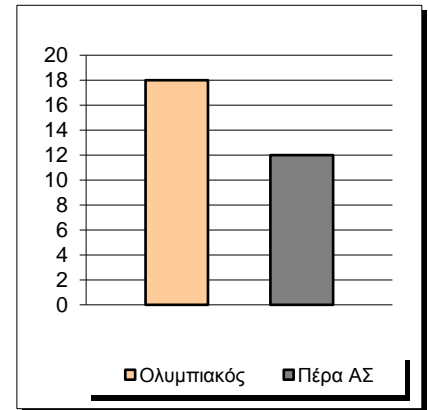

Starters - Subs ratio

Fastbreak Pts

Turnover Pts

Second Chance Pts

Possessions

Notes

Ο Ολυμπιακός είχε 92 κατοχές,
 εκ των οποίων κατέληξαν: 63 σε σουτ
 12 σε λάθος
 και 17 σε κερδ. φάουλ

GRAPHIC STATS

SCORE EVOLUTION

SCORE DIFFERENCE

LARGEST SCORING RUN

LARGEST LEAD