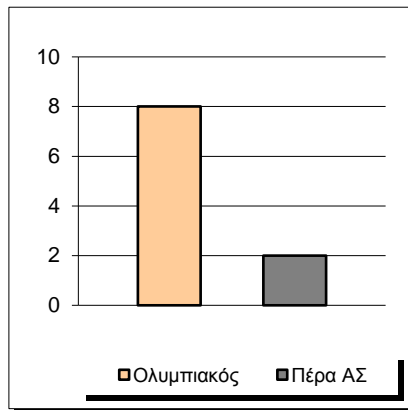

Starters - Subs ratio

Fastbreak Pts

Turnover Pts

Second Chance Pts

Possessions

Notes

Ο Ολυμπιακός είχε 92 κατοχές,
 εκ των οποίων κατέληξαν: 63 σε σουτ
 12 σε λάθος
 και 17 σε κερδ. φάουλ

GRAPHIC STATS

SCORE EVOLUTION

SCORE DIFFERENCE

LARGEST SCORING RUN

LARGEST LEAD