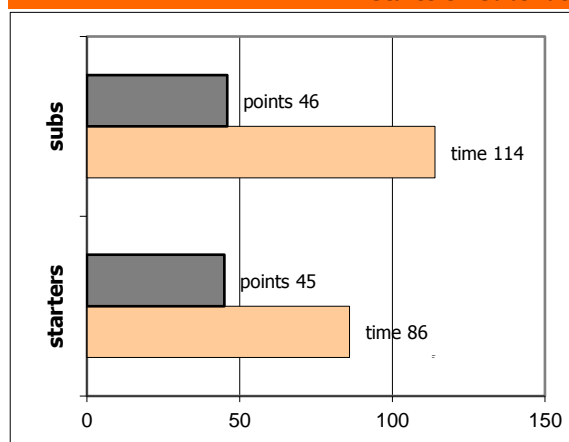

End of Quarter	1	2	3	4
Ολυμπιακός	27	44	71	91
Πέρα ΑΣ	17	33	49	62

Ολυμπιακός

Coach: Γ. Παντελάκης, Αγ. Πισίνογ

Fastbreaks: 3 / 6

#	Player	Time (min)	Pts	Ft	2Fg	3Fg	+/-	Rbs		As	St	Tu	Bl	Fouls		Eff	
								de	of					dr	co		
4	Μπουρνελές Γ.	13	8	0 / 0	1 / 3	2 / 2	8	5	0	1	1	0	0	1	0	13	
5	Αγγελόπουλος Σπ.	16	6	0 / 0	0 / 1	2 / 3	4	2	0	3	0	0	0	0	4	9	
6	Γιακάι Π.	23	13	4 / 6	3 / 6	1 / 1	20	4	6	0	0	1	0	4	0	17	
7	Ντάψης Δ.	21	14	4 / 6	5 / 10	0 / 0	16	5	4	2	0	2	2	3	4	18	
8	Λυκογιάννης Θ.	16	8	2 / 2	0 / 2	2 / 2	22	1	0	5	3	1	0	1	0	14	
9	Πασαγιάννης Εμ.	16	8	4 / 4	2 / 3	0 / 1	20	3	3	1	0	2	1	2	1	12	
10	Αλμυρούδης Λ.	13	5	0 / 0	1 / 2	1 / 2	4	0	1	0	1	1	1	0	1	5	
11	Σαλταρικός Γ.	18	9	3 / 4	0 / 0	2 / 3	22	3	0	2	0	2	0	3	0	10	
12	Σαπλαούρας Φ.	18	8	1 / 2	2 / 3	1 / 3	11	1	2	3	0	1	0	1	4	9	
13	Αγγελόπουλος Χρ.	19	10	1 / 1	3 / 4	1 / 3	17	4	0	4	4	0	0	1	0	19	
14	Λάτσης Ρ.	11	2	0 / 0	1 / 4	0 / 3	-6	2	0	1	1	1	1	0	0	0	
15	Αντωνίου Κ.	16	0	0 / 0	0 / 1	0 / 1	7	2	0	1	0	1	0	1	2	0	
Team								0	0			0	0	0			
1st quarter			27	1 / 2	4 / 9	6 / 9	9	4	6	2	3	1	2	3	3	37	
2nd quarter			17	9 / 13	1 / 5	2 / 3	9	2	4	0	5	2	8	7	20		
3rd quarter			27	9 / 10	3 / 11	4 / 6	7	6	7	4	2	1	7	3	39		
4th quarter			20	0 / 0	10 / 14	0 / 6	7	4	6	4	2	1	0	3	30		
Final Stats			200	91	19 / 25	18 / 39	12 / 24	145	32	16	23	10	12	5	17	16	126
				76%	46%	50%	48										

Starters - Subs ratio

Fastbreak Pts

Turnover Pts

Second Chance Pts

Possessions

Notes

Ο Ολυμπιακός είχε 92 κατοχές,
 εκ των οποίων κατέληξαν: 63 σε σουτ
 12 σε λάθος
 και 17 σε κερδ. φάουλ

GRAPHIC STATS