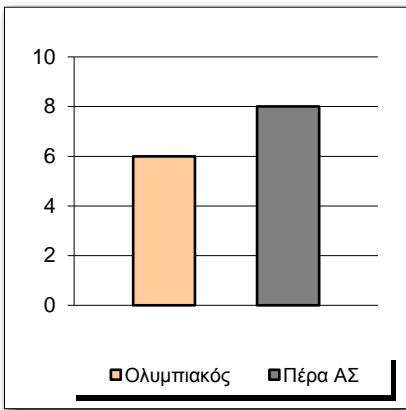

Starters - Subs ratio

Fastbreak Pts

Turnover Pts

Second Chance Pts

Possessions

Notes

Ο Ολυμπιακός είχε 92 κατοχές,
 εκ των οποίων κατέληξαν: 63 σε σουτ
 12 σε λάθος
 και 17 σε κερδ. φάουλ

GRAPHIC STATS

SCORE EVOLUTION

SCORE DIFFERENCE

LARGEST SCORING RUN

LARGEST LEAD