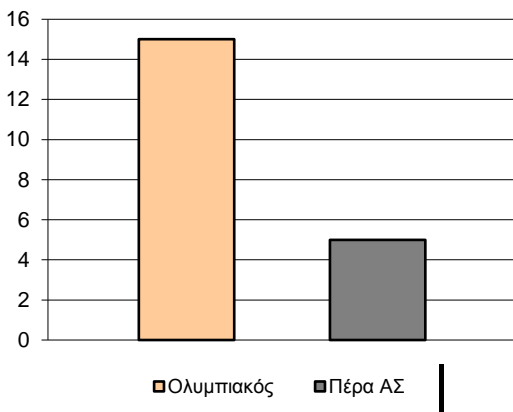

Starters - Subs ratio

Fastbreak Pts

Turnover Pts

Second Chance Pts

Possessions

Notes

Ο Ολυμπιακός είχε 92 κατοχές,
 εκ των οποίων κατέληξαν: 63 σε σουτ
 12 σε λάθος
 και 17 σε κερδ. φάουλ

GRAPHIC STATS

SCORE EVOLUTION

SCORE DIFFERENCE

LARGEST SCORING RUN

LARGEST LEAD